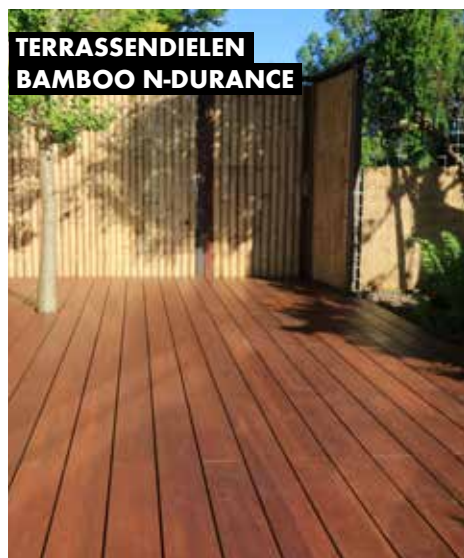

SCHNELL NACHWACHSENDE BAMBUS PRODUKTE

BAMBUS PRODUKTE VON MOSO® SIND EINE ECHTE ALTERNATIVE ZU KLASSISCHEN TROPENHÖLZERN

Mit den Produkten aus natürlich gewachsenem Bambus gestalten Sie traumhafte Außenbereiche. Die schöne Optik und Haptik des natürlichen Bambusmaterials verbindet sich mit der extrem guten Haltbarkeit und Schutz gegen Moder- und Nassfäule. Diese Robustheit wird durch ein einzigartiges Verfahren, bei dem der Bambus unter sehr hohem Druck verdichtet und thermisch modifiziert wird, erreicht. Bambus kann bereits nach 4 - 5 Jahren geerntet werden und bietet eine nachhaltige Alternative zu klassischen Tropenhölzern.

Bei LUEB+WOLTERS bieten wir Ihnen eine breite Auswahl für Ihre Außengestaltung an. Lagermäßig erhalten Sie Terrassendielen, Steckzaunprofile und Fassadenelemente der MOSO® Bamboo Produktlinien. Unsere Fachberater stehen Ihnen gerne bei der Auswahl in unserer Ausstellung zur Verfügung!