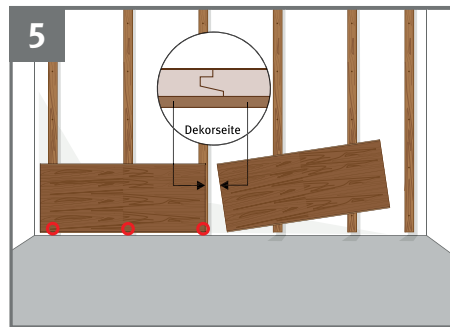

### EGGER DECOWALL – DEIN ZUHAUSE GANZ EINFACH VERSCHÖNERN

- Eindrucksvolle, authentische Optik und Haptik
- Handliches Format ermöglicht schnelle und einfache Installation
- Fugenlose Verlegung durch das umlaufende Nut- und Federprofil
- Stabiler Halt bei der Montage von TV oder Regalen
- Lichtschalter und Steckdosen sind einfach und sauber integrierbar

**DO001**  
**NAMUR FICHTE NATUR**

Größe 1250 x 660 mm  
3 Stück pro Paket\*

**DO002**  
**ANNABA EICHE NATUR**

Größe 1250 x 660 mm  
3 Stück pro Paket\*

**DO003**  
**ROVIGO BETON**

Größe 1250 x 660 mm  
3 Stück pro Paket\*

# AUSZUG AUS DER MONTAGEANLEITUNG

Plattendicke: 12 mm  
Format (Deckmaß): 1250 × 660 mm

Die vollständige Montageanleitung finden Sie unter:  
[www.egger.com/decowall](http://www.egger.com/decowall)

Mit freundlicher Unterstützung  
unseres Partners