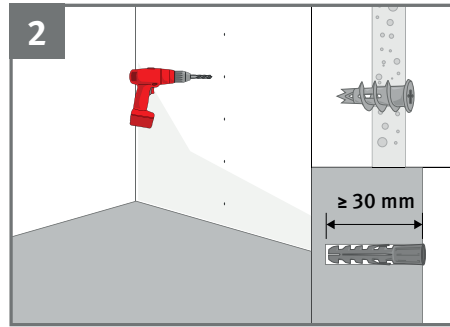

Die vollständige Montageanleitung finden Sie unter:
www.egger.com/decowall

Mit freundlicher Unterstützung
unseres Partners

JOE JACOBS
Fachberater Holz
Innendienst
T. 0 28 61.937-139
Mobil: 0160.92 86 66 50
j.jacobs@luw.de

MICHAEL RAIDA
Fachberater Holz
Innendienst
T. 0 28 61.937-125
m.raida@luw.de

PIERRE EHLING
Fachberater Holz
Innendienst
T. 0 28 61.937-157
p.ehling@luw.de

LUEB+WOLTERS GmbH & Co. KG ■ T. 0 28 61.937-0 ■ info@luw.de ■ www.das-baufachzentrum.de

■ BAUSTOFFE ■ HOLZ ■ BÖDEN ■ TÜREN