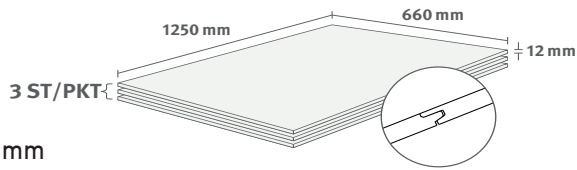

**DO001**  
**NAMUR FICHTE NATUR**

Größe 1250 x 660 mm  
3 Stück pro Paket\*

**DO002**  
**ANNABA EICHE NATUR**

Größe 1250 x 660 mm  
3 Stück pro Paket\*

**DO003**  
**ROVIGO BETON**

Größe 1250 x 660 mm  
3 Stück pro Paket\*

# AUSZUG AUS DER MONTAGEANLEITUNG

Plattendicke: 12 mm  
Format (Deckmaß): 1250 × 660 mm

Die vollständige Montageanleitung finden Sie unter:  
[www.egger.com/decowall](http://www.egger.com/decowall)

Mit freundlicher Unterstützung  
unseres Partners