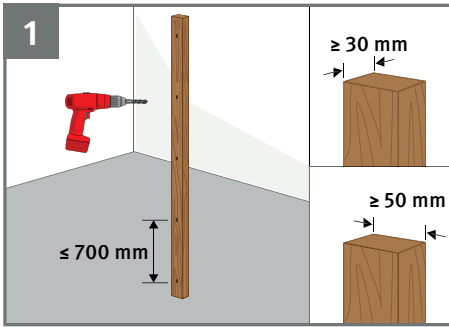

### EGGER DECOWALL – DEIN ZUHAUSE GANZ EINFACH VERSCHÖNERN

- Eindrucksvolle, authentische Optik und Haptik
- Handliches Format ermöglicht schnelle und einfache Installation
- Fugenlose Verlegung durch das umlaufende Nut- und Federprofil
- Stabiler Halt bei der Montage von TV oder Regalen
- Lichtschalter und Steckdosen sind einfach und sauber integrierbar

**DO001**  
**NAMUR FICHTE NATUR**

Größe 1250 x 660 mm  
3 Stück pro Paket\*

**DO002**  
**ANNABA EICHE NATUR**

Größe 1250 x 660 mm  
3 Stück pro Paket\*

**DO003**  
**ROVIGO BETON**

Größe 1250 x 660 mm  
3 Stück pro Paket\*

# AUSZUG AUS DER MONTAGEANLEITUNG

Plattendicke: 12 mm  
Format (Deckmaß): 1250 × 660 mm

Die vollständige Montageanleitung finden Sie unter:  
[www.egger.com/decowall](http://www.egger.com/decowall)

Mit freundlicher Unterstützung  
unseres Partners