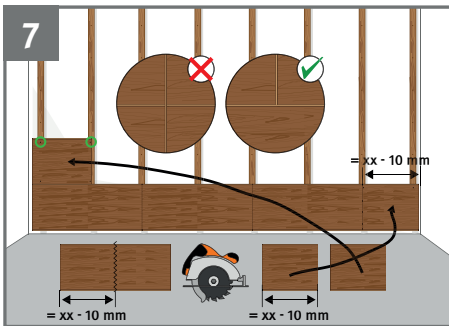

### EGGER DECOWALL – DEIN ZUHAUSE GANZ EINFACH VERSCHÖNERN

- Eindrucksvolle, authentische Optik und Haptik
- Handliches Format ermöglicht schnelle und einfache Installation
- Fugenlose Verlegung durch das umlaufende Nut- und Federprofil
- Stabiler Halt bei der Montage von TV oder Regalen
- Lichtschalter und Steckdosen sind einfach und sauber integrierbar

**DO001**  
**NAMUR FICHTE NATUR**

Größe 1250 x 660 mm  
3 Stück pro Paket\*

**DO002**  
**ANNABA EICHE NATUR**

Größe 1250 x 660 mm  
3 Stück pro Paket\*

**DO003**  
**ROVIGO BETON**

Größe 1250 x 660 mm  
3 Stück pro Paket\*

# AUSZUG AUS DER MONTAGEANLEITUNG

Plattendicke: 12 mm  
Format (Deckmaß): 1250 × 660 mm

Die vollständige Montageanleitung finden Sie unter:  
[www.egger.com/decowall](http://www.egger.com/decowall)

Mit freundlicher Unterstützung  
unseres Partners