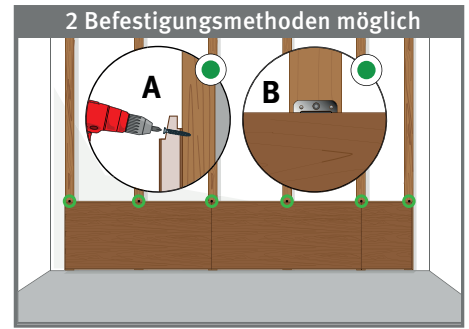

Die vollständige Montageanleitung finden Sie unter:
www.egger.com/decowall

Mit freundlicher Unterstützung
unseres Partners

JOE JACOBS
Fachberater Holz
Innendienst
T. 0 28 61.937-139
Mobil: 0160.92 86 66 50
j.jacobs@luw.de

MICHAEL RAIDA
Fachberater Holz
Innendienst
T. 0 28 61.937-125
m.raida@luw.de

PIERRE EHLING
Fachberater Holz
Innendienst
T. 0 28 61.937-157
p.ehling@luw.de

LUEB+WOLTERS GmbH & Co. KG ■ T. 0 28 61.937-0 ■ info@luw.de ■ www.das-baufachzentrum.de

■ BAUSTOFFE ■ HOLZ ■ BÖDEN ■ TÜREN