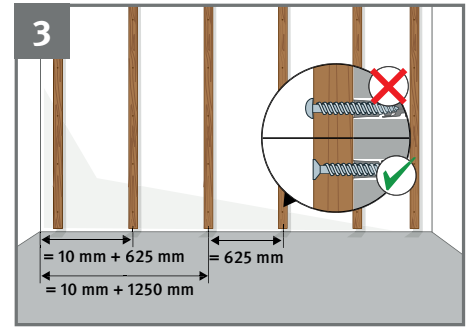

**DO001**  
**NAMUR FICHTE NATUR**

Größe 1250 x 660 mm  
3 Stück pro Paket\*

**DO002**  
**ANNABA EICHE NATUR**

Größe 1250 x 660 mm  
3 Stück pro Paket\*

**DO003**  
**ROVIGO BETON**

Größe 1250 x 660 mm  
3 Stück pro Paket\*

# AUSZUG AUS DER MONTAGEANLEITUNG

Plattendicke: 12 mm  
Format (Deckmaß): 1250 × 660 mm

Die vollständige Montageanleitung finden Sie unter:  
[www.egger.com/decowall](http://www.egger.com/decowall)

Mit freundlicher Unterstützung  
unseres Partners