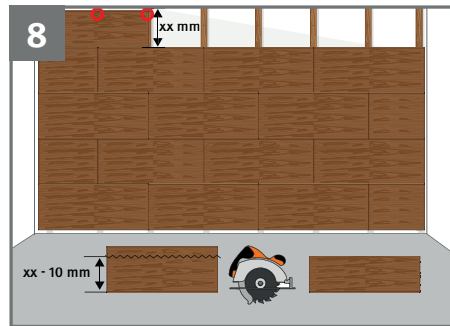

### EGGER DECOWALL – DEIN ZUHAUSE GANZ EINFACH VERSCHÖNERN

- Eindrucksvolle, authentische Optik und Haptik
- Handliches Format ermöglicht schnelle und einfache Installation
- Fugenlose Verlegung durch das umlaufende Nut- und Federprofil
- Stabiler Halt bei der Montage von TV oder Regalen
- Lichtschalter und Steckdosen sind einfach und sauber integrierbar

**DO001**  
**NAMUR FICHTE NATUR**

Größe 1250 x 660 mm  
3 Stück pro Paket\*

**DO002**  
**ANNABA EICHE NATUR**

Größe 1250 x 660 mm  
3 Stück pro Paket\*

**DO003**  
**ROVIGO BETON**

Größe 1250 x 660 mm  
3 Stück pro Paket\*

# AUSZUG AUS DER MONTAGEANLEITUNG

Plattendicke: 12 mm  
Format (Deckmaß): 1250 × 660 mm

Die vollständige Montageanleitung finden Sie unter:  
[www.egger.com/decowall](http://www.egger.com/decowall)

Mit freundlicher Unterstützung  
unseres Partners