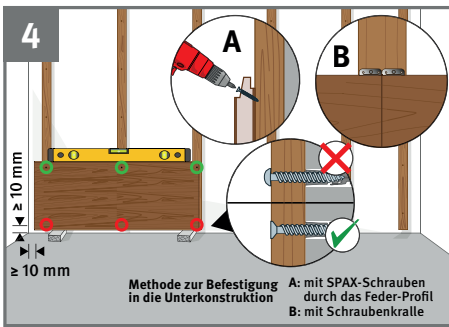

Die vollständige Montageanleitung finden Sie unter:
www.egger.com/decowall

Mit freundlicher Unterstützung
unseres Partners

JOE JACOBS
Fachberater Holz
Innendienst
T. 0 28 61.937-139
Mobil: 0160.92 86 66 50
j.jacobs@luw.de

MICHAEL RAIDA
Fachberater Holz
Innendienst
T. 0 28 61.937-125
m.raida@luw.de

PIERRE EHLING
Fachberater Holz
Innendienst
T. 0 28 61.937-157
p.ehling@luw.de

LUEB+WOLTERS GmbH & Co. KG ■ T. 0 28 61.937-0 ■ info@luw.de ■ www.das-baufachzentrum.de

■ BAUSTOFFE ■ HOLZ ■ BÖDEN ■ TÜREN