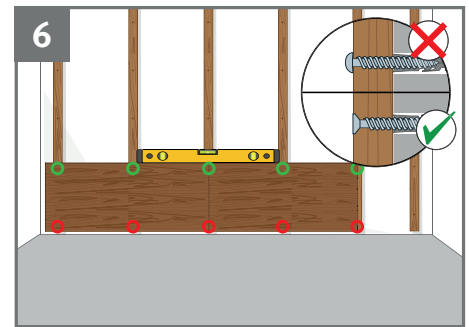

Die vollständige Montageanleitung finden Sie unter:
www.egger.com/decowall

Mit freundlicher Unterstützung
unseres Partners

JOE JACOBS
Fachberater Holz
Innendienst
T. 0 28 61.937-139
Mobil: 0160.92 86 66 50
j.jacobs@luw.de

MICHAEL RAIDA
Fachberater Holz
Innendienst
T. 0 28 61.937-125
m.raida@luw.de

PIERRE EHLING
Fachberater Holz
Innendienst
T. 0 28 61.937-157
p.ehling@luw.de

LUEB+WOLTERS GmbH & Co. KG ■ T. 0 28 61.937-0 ■ info@luw.de ■ www.das-baufachzentrum.de

■ BAUSTOFFE ■ HOLZ ■ BÖDEN ■ TÜREN