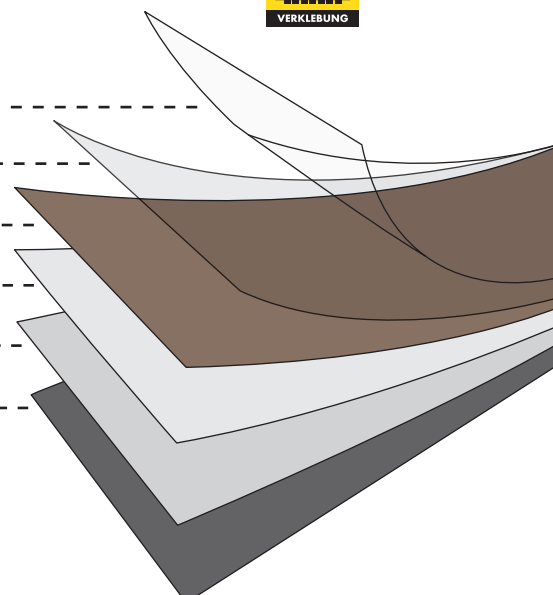

AUFBAU DRYBACK-VINYLBODEN 300 + 300XL

ECOPROTEC™ PU Oberfläche
Antibakterielle und kratzunempfindliche Oberfläche -----
Hochwertige Nutzschicht -----
Dekorschicht mit innovativen Designs -----
Hochwertige Mittellage -----
Stabilisierungsschicht -----
Gegenzugschicht -----