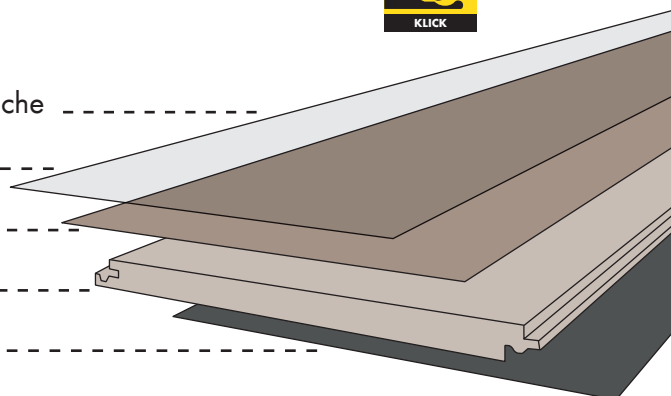

DESIGN BODENBELÄGE HOME RIGID + DRYBACK 300

**WAYSTONE
GREY**

Rigid 300	LWR300-036
Dryback 300	LWD300-048

AUFBAU RIGID-VINYLBODEN 300 + 300XL

ECOPROTEC™ PU Oberfläche
 Antibakterielle und kratzunempfindliche Oberfläche -----
 Hochwertige Nutzschicht -----
 Dekorschicht mit innovativen Designs -----
 Extrem stabile extrudierte Mittellage -----
 IXPE Trittschalldämmung -----