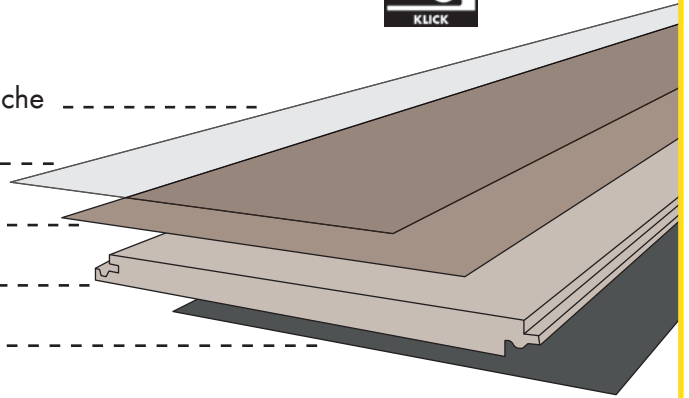

DESIGN BODENBELÄGE BUSINESS RIGID + DRYBACK 550

FISCHGRÄT

Die ästhetische und zeitlose Eleganz eines Fischgrät Fußbodens ist einzigartig. Ein Fischgrät Muster erzählt die Geschichten von Schlössern, Villen und Museen. Sie spielen außerdem neue Rollen in einem modernen und klassischen Zuhause.

FRANZÖSISCHER
FISCHGRÄT

FISCHGRÄT

AUFBAU RIGID-VINYLBODEN 550

ECOPROTEC™ PU Oberfläche
 Antibakterielle und kratzunempfindliche Oberfläche
 Hochwertige Nutzschicht
 Dekorschicht mit innovativen Designs
 Extrem stabile extrudierte Mittellage
 IXPE Trittschalldämmung

SOLIDE CLICK 55

IHR PLUS

- + Wasserfest
- + Besonders dimensionsstabil
- + Integrierte Trittschalldämmung
- + Geeignet für leicht unebene Untergründe
- + Leise und fußwarm
- + Robust und pflegeleicht
- + Antibakteriell und hygienisch
- + Geeignet für Fußbodenheizung
- + Verlegefreundlich durch Comfort-Click-System
- + Geringe Aufbauhöhe
- + Renovierungsfreundlich
- + Verlegung in großen Räumen möglich