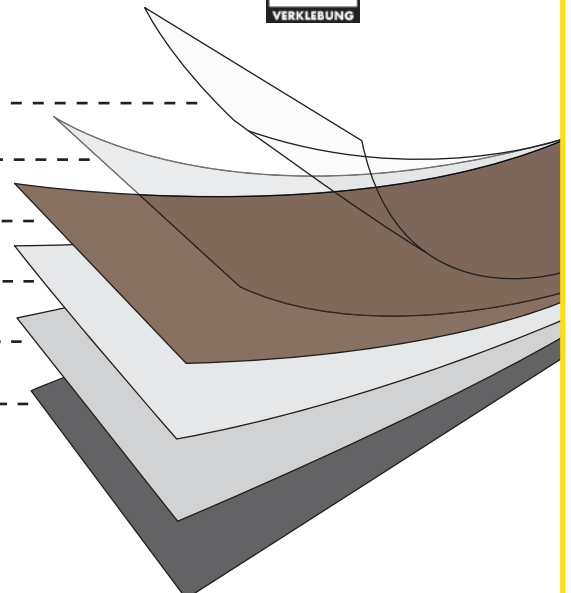

AUFBAU DRYBACK-VINYLBODEN 550

ECOPROTEC™ PU Oberfläche
Antibakterielle und kratzunempfindliche Oberfläche
Hochwertige Nutzschicht
Dekorschicht mit innovativen Designs
Hochwertige Mittellage
Stabilisierungsschicht
Gegenzugschicht